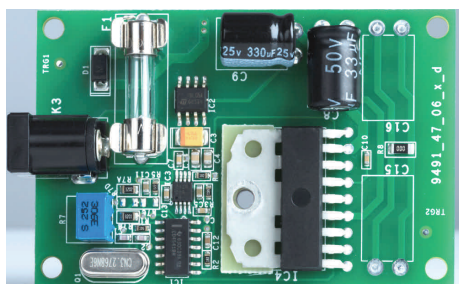

### Essential III - moderner Klassiker mit großartigem Klang zum attraktiven Preis!

*Essential III* bietet gegenüber seinem erfolgreichem Vorgänger eine Vielzahl an Verbesserungen, wie einem **diamantgeschliffenen Antriebspulley** aus **Aluminium**, einem **Resonanz-optimierten MDF-Plattenteller** und **MDF-Chassis**. Das verfeinerte **hochpräzise Plattentellerlager** weist **wesentlich geringere Toleranzen** auf als jenes des *Essential II*. *Essential III* ist DER audiophile Einstiegsplattenspieler! Das Setup ist sehr einfach gehalten, das mitgelieferte Phono RCA Kabel, *Connect it E*, **sucht klanglich** in diesem Segment **Seinesgleichen**. Ausgestattet mit einem **hochwertigen Tonabnehmer** des Pioniers *Ortofon* liefert *Essential III* lebhaften, ausgewogenen und **mitreißenden Klang** der jeden Vinyl-Liebhaber begeistern wird.

*Essential III* kommt in den ästhetischen Hochglanz Farben Weiß, Schwarz und Rot.

**NEU** Hochwertiges Tonabnehmersystem OM10  
 ⇒ Fehlerfreie Abtastung

**NEU** Diamantgeschliffener Aluminium-Antriebspulley  
 ⇒ Präzise Kraftübertragung

**NEU** DC-betriebene Motorsteuerung integriert  
 ⇒ Minimiert Gleichlaufschwankungen

**NEU** Eng toleriertes Plattentellerlager  
 ⇒ Reduziert Rumpeln und Gleichlaufschwankungen

**NEU** Hochwertiges Chassis & Plattenteller aus MDF  
 ⇒ Geringe Resonanzanfälligkeit