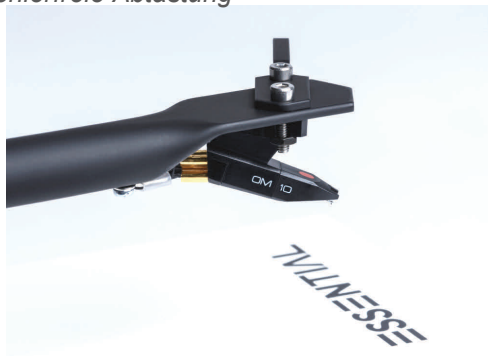

NEU Hochwertiges Tonabnehmersystem OM10
⇒ Fehlerfreie Abtastung