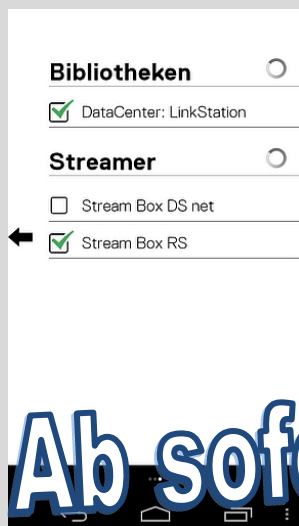

Box Control APP

Highend Audio Steuerung per Smartphone

Box Control APP ist eine Eigenentwicklung zur vollständigen Steuerung von Box Design Netzwerk-Audioplayern, die direkt von den Vorzügen der eigens erstellten **NetAPI Schnittstelle** profitiert. Mittels Fingerdruck finden und hören Sie schnell Ihre Lieblingsmusik von **Medienservern, Internetradio**, und angeschlossenen **USB Speichermedien** sowie **iPods**.

Zusätzlich haben Sie mit der **Box Control APP** die Möglichkeit alle IR-gesteuerten Box Design Komponenten und sogar Geräte von Drittanbietern (wie TV, DVD ...) mit Hilfe der **Remote Box**, welche bald erhältlich ist, zu steuern. (Detailinfo folgt in Kürze)

Die **Box Control APP** ist kompatibel mit **Stream Box DS net, Stream Box RS** und allen künftig erhältlichen Modellen!

- ⇒ **Alle Möglichkeiten**
  Wählen Sie Ihre Lieblingsmusik von Medienservern, Internetradio oder von USB-Geräten
- ⇒ **Simplel**
  Leicht zu verstehen, ohne Einschränkung der Funktionalität
- ⇒ **Schnell**
  Ohne Warten: Einschalten, Auswählen, Hören!
- ⇒ **Elegant**
  Schlichtes und aufgeräumtes Bedienkonzept für echte Musikfans
- ⇒ **Smartphone = Smartphone**
  Erhältlich für Apple's iOS und Google's Android

Gratis Download!