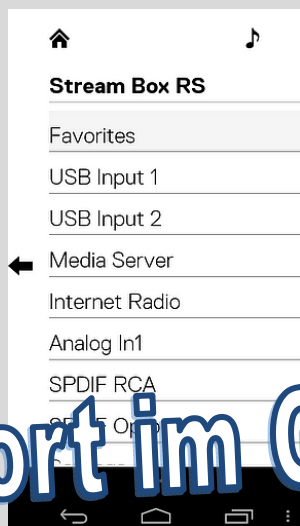

Box Control APP

Highend Audio Steuerung per Smartphone

Box Control APP ist eine Eigenentwicklung zur vollständigen Steuerung von Box Design Netzwerk-Audioplayern, die direkt von den Vorzügen der eigens erstellten **NetAPI Schnittstelle** profitiert. Mittels Fingerdruck finden und hören Sie schnell Ihre Lieblingsmusik von **Medienservern, Internetradio**, und angeschlossenen **USB Speichermedien** sowie **iPods**.

Zusätzlich haben Sie mit der **Box Control APP** die Möglichkeit alle IR-gesteuerten Box Design Komponenten und sogar Geräte von Drittanbietern (wie TV, DVD ...) mit Hilfe der **Remote Box**, welche bald erhältlich ist, zu steuern. (Detailinfo folgt in Kürze)

Die **Box Control APP** ist kompatibel mit **Stream Box DS net, Stream Box RS** und allen künftig erhältlichen Modellen!

- ⇒ **Alle Möglichkeiten**
  Wählen Sie Ihre Lieblingsmusik von Medienservern, Internetradio oder von USB-Geräten
- ⇒ **Simplel**
  Leicht zu verstehen, ohne Einschränkung der Funktionalität
- ⇒ **Schnell**
  Ohne Warten: Einschalten, Auswählen, Hören!
- ⇒ **Elegant**
  Schlichtes und aufgeräumtes Bedienkonzept für echte Musikfans
- ⇒ **Smartphone = Smartphone**
  Erhältlich für Apple's iOS und Google's Android

Gratis Download!