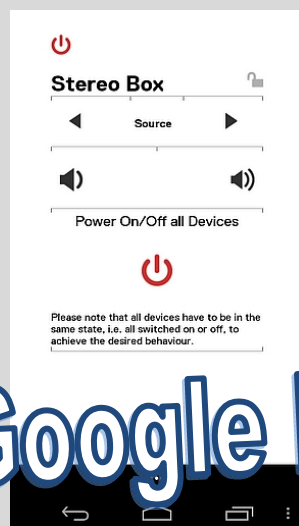

Box Control APP

Highend Audio Steuerung per Smartphone

Box Control APP ist eine Eigenentwicklung zur vollständigen Steuerung von Box Design Netzwerk-Audioplayern, die direkt von den Vorzügen der eigens erstellten **NetAPI Schnittstelle** profitiert. Mittels Fingerdruck finden und hören Sie schnell Ihre Lieblingsmusik von **Medienservern, Internetradio**, und angeschlossenen **USB Speichermedien** sowie **iPods**.

Zusätzlich haben Sie mit der **Box Control APP** die Möglichkeit alle IR-gesteuerten Box Design Komponenten und sogar Geräte von Drittanbietern (wie TV, DVD ...) mit Hilfe der **Remote Box**, welche bald erhältlich ist, zu steuern. (Detailinfo folgt in Kürze)

Die **Box Control APP** ist kompatibel mit **Stream Box DS net, Stream Box RS** und allen künftig erhältlichen Modellen!

- ⇒ **Alle Möglichkeiten**
  Wählen Sie Ihre Lieblingsmusik von Medienservern, Internetradio oder von USB-Geräten
- ⇒ **Simplel**
  Leicht zu verstehen, ohne Einschränkung der Funktionalität
- ⇒ **Schnell**
  Ohne Warten: Einschalten, Auswählen, Hören!
- ⇒ **Elegant**
  Schlichtes und aufgeräumtes Bedienkonzept für echte Musikfans
- ⇒ **Smartphone = Smartphone**
  Erhältlich für Apple's iOS und Google's Android

Gratis Download!