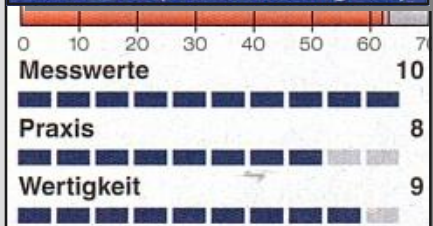

Olive O6 HD 5000 Euro (Herstellerangabe)

Alles drin, alles dran: Der O6 HD ist die netzwerktaugliche Komplettlösung mit Riesenspeicher, tollem Display und charmantem, farbigem Klang.

stereoplay Testurteil

Klang (24/192, 24/96, 16/44)
Absol. Spitzenkl. 63/63/62 Punkte

Gesamturteil
überragend 90 Punkte

Preis/Leistung gut