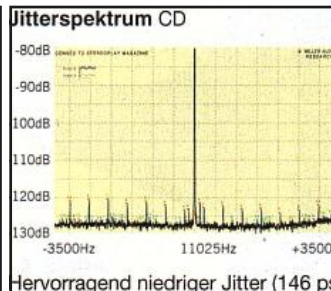

# High-End-Klang

**Olive O6 HD** Das pultförmige Gehäuse schafft Platz für ein großzügiges, bedienungsfreundliches Touchpanel. Mit seinem internen Laufwerk kann der Olive auch CDs rippen.

**Olive** Dank Pegelregelung treibt der O6 HD ebenso Endstufen oder Aktivlautsprecher – auch über symmetrische Anschlüsse. Die USB-Buchse dient für Updates oder Datensicherung der Platte.

Rauschabstand 96/24	116 dB
Ausgangswiderstand	27 Ω
Verbrauch Standby/Betrieb	27,6/33 W

Maße: B: 44 x H: 12 x T: 36 cm  
Gewicht: 8 kg

Über die Webbrowser-gestützte Bedienoberfläche lassen sich auch Coverbilder hochladen.