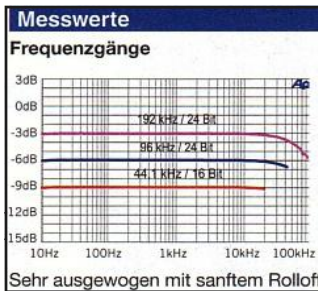

Rauschabstand 96/24	116 dB
Ausgangswiderstand	27 Ω
Verbrauch Standby/Betrieb	27,6/33 W

Maße: B: 44 x H: 12 x T: 36 cm  
Gewicht: 8 kg

Über die Webbrowser-gestützte Bedienoberfläche lassen sich auch Coverbilder hochladen.

## stereoplay Testurteil

**Klang** (24/192, 24/96, 16/44)  
**Absol. Spitzenkl.** 63/63/62 Punkte

**Gesamturteil**  
**überragend** 90 Punkte

**Preis/Leistung** gut