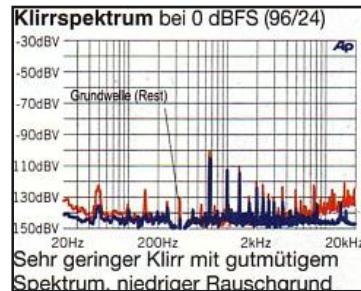

Rauschabstand 96/24	116 dB
Ausgangswiderstand	27 Ω
Verbrauch Standby/Betrieb	27,6/33 W

Maße: B: 44 x H: 12 x T: 36 cm  
Gewicht: 8 kg

Über die Webbrowser-gestützte Bedienoberfläche lassen sich auch Coverbilder hochladen.