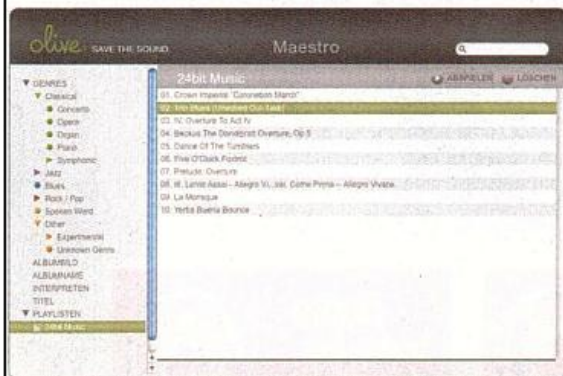

# High-End-Klang

**Olive O6 HD** Das pultförmige Gehäuse schafft Platz für ein großzügiges, bedienungsfreundliches Touchpanel. Mit seinem internen Laufwerk kann der Olive auch CDs rippen.

**Olive** Dank Pegelregelung treibt der O6 HD ebenso Endstufen oder Aktivlautsprecher – auch über symmetrische Anschlüsse. Die USB-Buchse dient für Updates oder Datensicherung der Platte.

Die Maestro genannte Benutzeroberfläche ermöglicht komfortables Editieren von Playlisten.