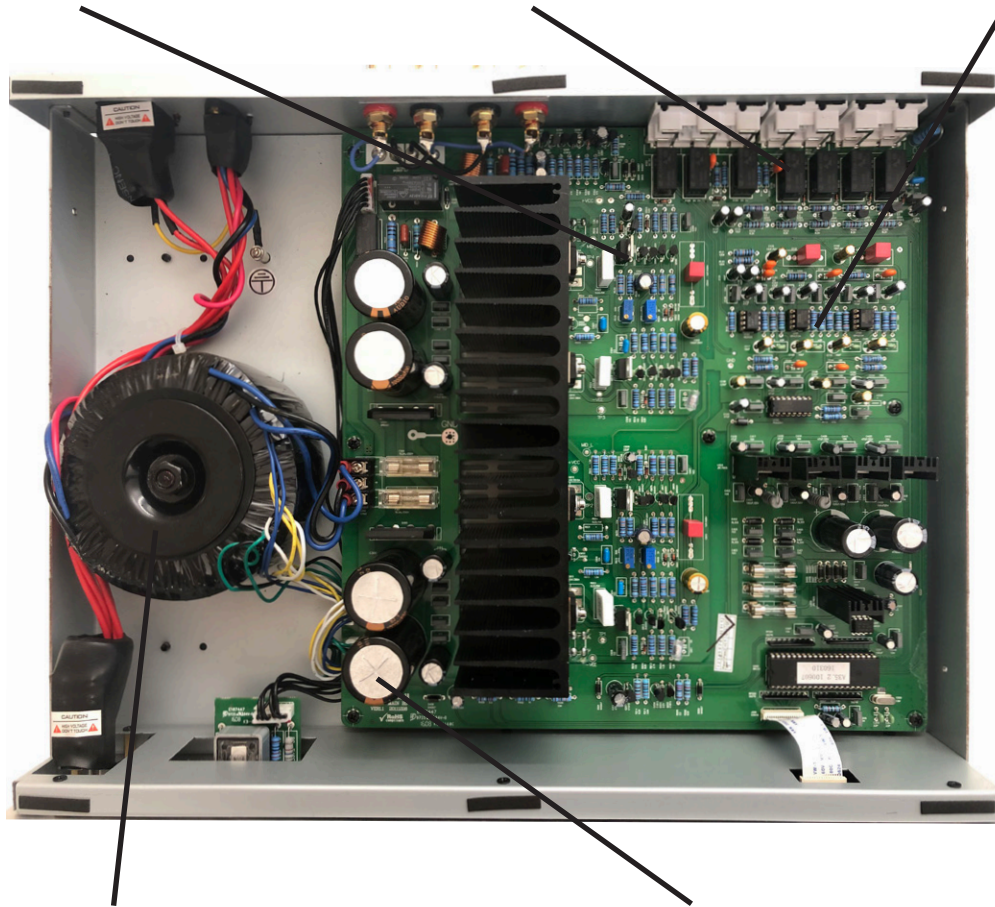

## Integrierter Verstärker

hochwertigste Komponenten und handgefertigt:  
85 Watt / Kanal Stereo-Verstärker - extrem rauscharme Vorstufe  
großer, kraftvoll klingender integrierter Verstärker:  
für Musikliebhaber mit einem 2-Kanal-Stereo-Audiosystem  
direkter AV-Eingang für Heimkino-Enthusiasten:  
betreiben Sie Ihre Frontlautsprecher in Ihrem Heimkino  
mit der großartigen Endstufe des a35.2

# music hall

Diskreter  
Leistungsverstärker-Aufbau

Relais  
Eingangsumschaltung

Hochwertige rauscharme  
Vorverstärkerstufe

Ringkerntransformator

Hohe kapazitive Stabilisierung mit  
Elna Audio-Kondensatoren

- inkludierte hochwertige Fernbedienung  
(mit cd35.2 kombinierbar)
- massives Gehäuse mit 12 mm Aluminiumfront
- Frontseitiger Kopfhörerausgang