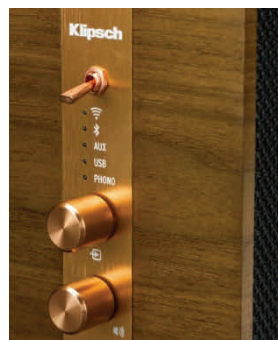

NO RECEIVER
NEEDED

TV READY

SIMPLE
SETUP

UVP
Walnuss oder Ebenholz
499,00 €

All-in-One Multiroom mit HiFi-Klang und vollwertigem Streaming

Die *Klipsch Heritage Wireless-Serie* kombiniert die Akustik und das klassische Design-Erbe von Paul W. Klipsch mit den neuesten Technologien und luxuriösen Materialien wie Echtholz furnier und hochwertigen Metall-Bedienelementen. Die kompromisslose Auswahl und die sorgfältige Abstimmung aller Komponenten des Systems ermöglichen überragende Klangqualität.

The Three sind wunderschön klassisch gestaltete Lautsprecher, die dank eines eingebauten rauscharmen Verstärkers raumfüllenden Hifi-Klang liefern, ohne viel Raum zu beanspruchen.

Man spart Platz, Kosten und den komplizierten Anschluss an externe A / V-Receiver oder Verstärker und genießt den Vorteil flexibler Einsatzmöglichkeiten.

The Three verfügen über integriertes WLAN zur Anbindung an Streamingdienste (*TIDAL*, *Spotify*, *Napster* etc) und die eigene digitale Musikbibliothek.

Klipsch
HERITAGE
WIRELESS

the *Three*

Der eingebaute Phono-Vorverstärker bietet Anschluss für einen Plattenspieler sowie weitere analoge Tonquellen plus einen USB-Eingang für Computer.