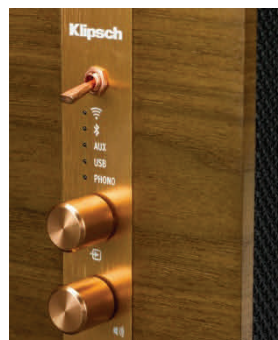

### All-in-One Multiroom mit Hifi-Klang und vollwertigem Streaming

Die *Klipsch Heritage Wireless-Serie* kombiniert die Akustik und das klassische Design-Erbe von Paul W. Klipsch mit den neuesten Technologien und luxuriösen Materialien wie Echtholz furnier und hochwertigen Metall-Bedienelementen. Die kompromisslose Auswahl und die sorgfältige Abstimmung aller Komponenten des Systems ermöglichen überragende Klangqualität.