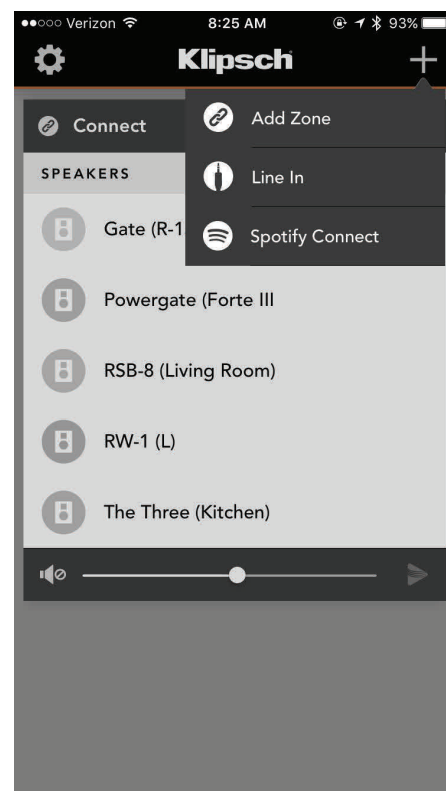

APP Screenshots