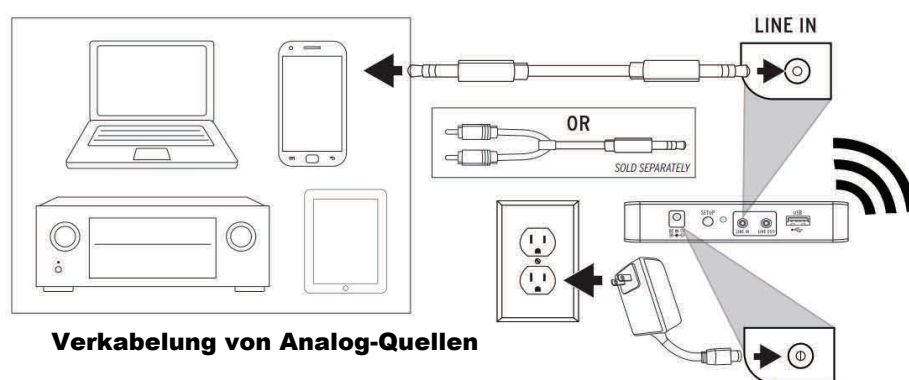

APP Screenshots