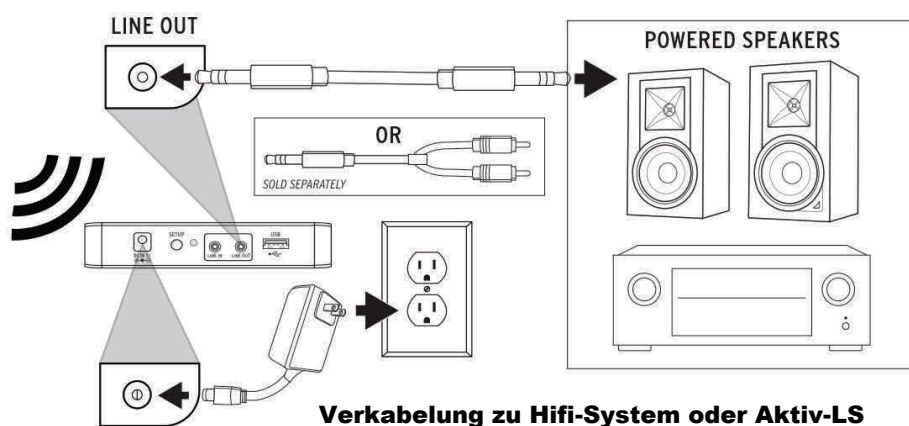

APP Screenshots