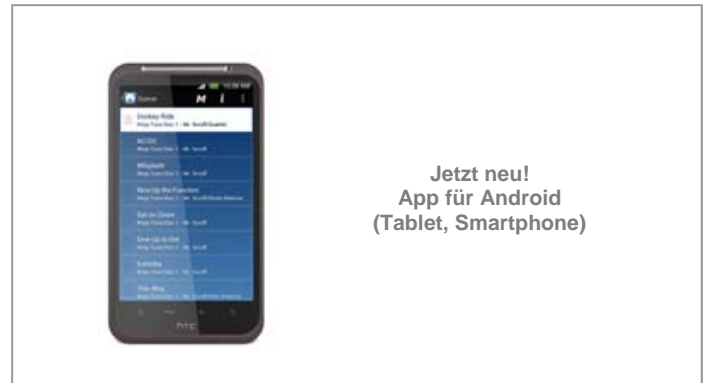

Stream Magic löst UuVol ab!

Neues Portal mit noch mehr Features

- Ab sofort verfügbar!
- Entwickelt für „NP30“ & „Stream Magic 6“
- Mit Update Bluetooth Streaming möglich (mit BT100)
- Neue Steuerungs-App für iPhone & Co
- Erstmals Android App erhältlich
- Update und Apps online erhältlich