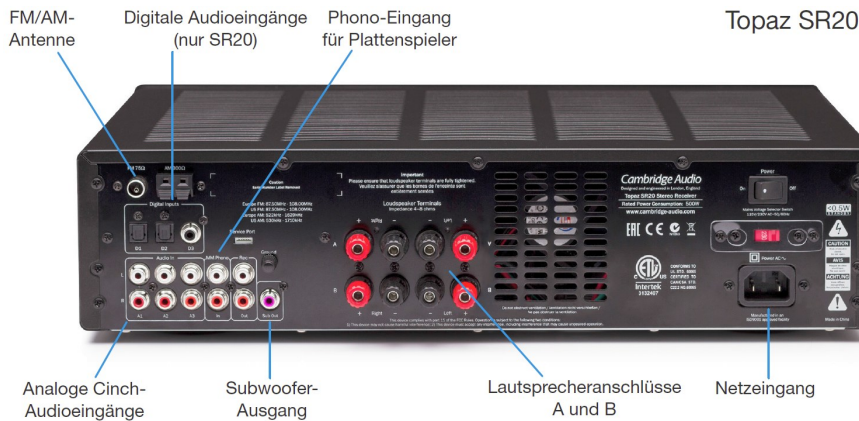

SR20

Stereo Receiver

- Class AB-Verstärker
- Überdimensioniertes Ringkernnetzteil
- Wolfson WM8728 D/A Wandler
- Duale Lautsprecherausgänge für zwei Paar Lautsprecher
- Vorderseitige 6,3 mm Klinkebuchse für Kopfhörer mit einem Widerstand zwischen 32 und 600 Ohm
- Ganzmetallgehäuse in schwarz
- Mitgelieferte Fernbedienung steuert auch Topaz CD-Player

Ausgangsleistung:	2x 100 Watt pro Kanal (an 8 Ohm)
Eingänge:	3x Cinch 1x Phono-Vorstufe 2x digital optisch 1x digital koaxial 1x 3,5mm Klinke FM/AM-Empfänger
Maße (BxHxT):	430 x 110 x 340mm
Gewicht:	8,1 kg

Aktions-UPP
399,00 €

Artikel	Bezeichnung	Finish	ME	Aktions-UPP	UVP
SR-20	Stereo Receiver 2x 100W; Maße: 430x110x340mm	schwarz	Stk	€ 399,00	€ 499,00

Aktion gültig, solange der Vorrat reicht.

UVP = Unverbindlicher Verkaufspreis inklusive der gesetzlichen Mehrwertsteuer