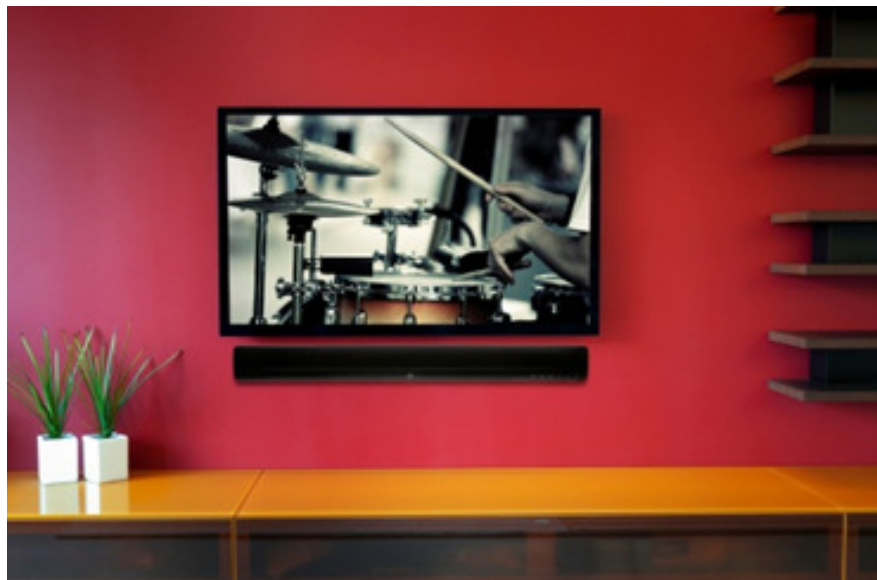

TVee 10

Soundbar zaubert HiFi-Ton für Flatscreens

- Einfach und funktionell, passt zu jedem Flatscreen ab 32"
- Boston's BassTrac® für Bass ohne Verzerrungen
- Analoge und digitale Quellsignale möglich
- Digital Optimierte Virtual Surround Technologie
- 3,5mm Aux-Eingang für Anschluss mobiler Geräte
- Sowohl für Filmtone als auch Musikwiedergabe geeignet
- Einfache Wandmontage und Inbetriebnahme
- Steuerung mittels vorhandener TV-Fernbedienung oder mitgelieferter Scheckkarten Fernbedienung
- Oberfläche in schwarz

Frequenzgang	70 Hz - 20 000 Hz
Eingänge	2x analog (3,5mm Klinke) 1x digital (Toslink - optisch)
Digitale Tonformate	Dolby Digital 5.1 Wiedergabe, LPCM
Lautsprecher	2x 51 x 127 mm HHRT-Chassis
Abmessungen	800 x 83 x 74 mm BxHxT
Oberfläche	Schwarz
Gewicht	2,1 kg

Für jeden TV

Nutzt vorhandene Fernbedienung

Dolby Digital Virtual Surround

Eigene Modi für Film und Musik

Verkaufspreis
199,00 €

TVee 10 - Upgrade für den Fernsehton!

Der TVee 10 ist der Garant für kraftvollen und raumfüllenden Klang. Erleben Sie eine dramatische Klangverbesserung bei TV, Film, Spielen und Musik. Einfach und unkompliziert anzuschließen und für nahezu jeden Flatscreen geeignet.

Boston's „Digitally Optimized Virtual Surround (DOVS)“-Technologie ermöglicht raumgreifende Klang-Erlebnisse aus einem einzigen kompakten Gehäuse und zaubert realistisches Kino-Feeling in ihr Wohn-, Schlaf-, Gästezimmer!

Bequeme Bedienung mit der vorhandenen TV-Fernbedienung - keine zusätzliche Fernbedienung nötig!